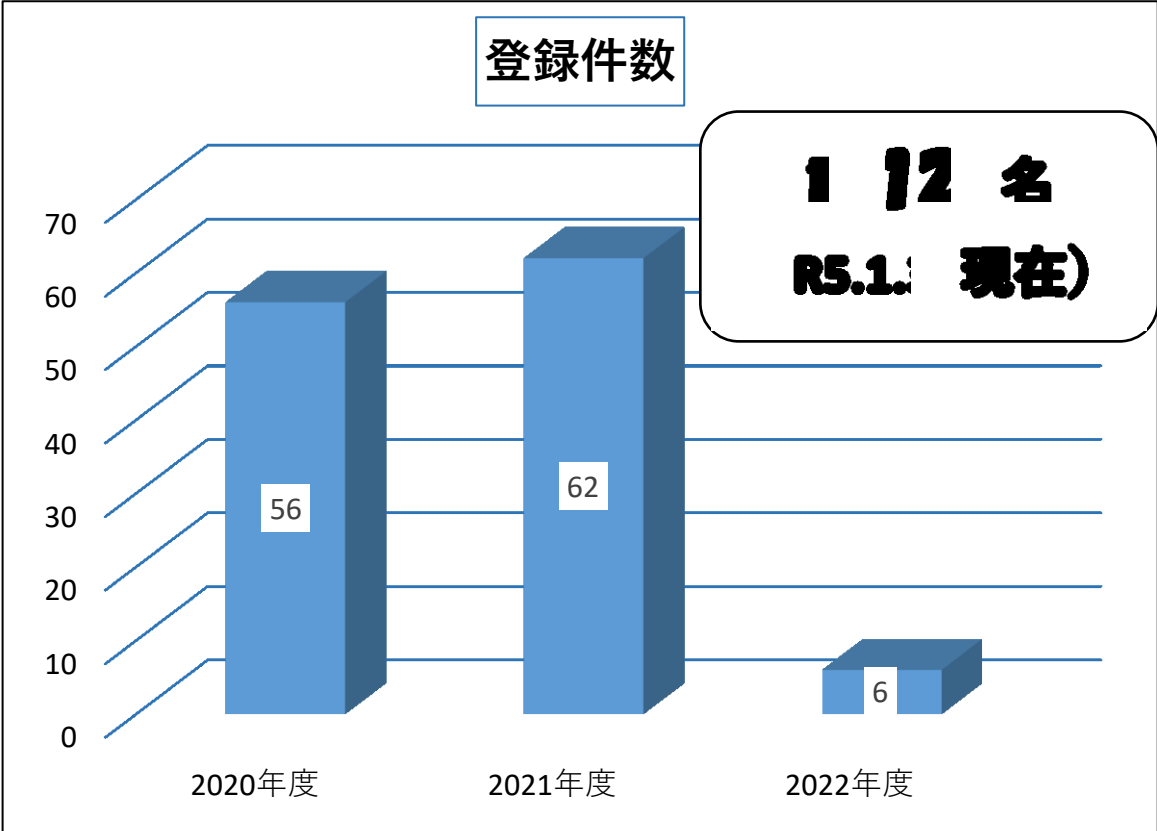

# TAI について

## 対面での手話通訳をスマホやタブレットで 使い道は幅広い！

J-TALK登録件数

2020年度	56	1～56
2021年度	62	57～118
2022年度	6	119～124