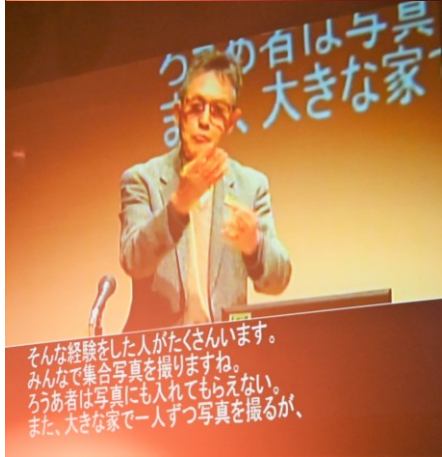

第34回全国ろうあ高齢者大会 in 千葉

第36回全国ろうあ高齢者ゲートボール競技大会 第16回全国ろうあ高齢者グラウンドゴルフ大会

# 講演会のマルチスクリーンを支えた設備そろえ

縁の下の力持ち！

機材にぬかりはないか？チェックを

観客席から見て左側が画面調整、真ん中がカメラ操作、右側がパソコン要約と、連携しながら…

このような方々の働きがあってこそイベントそのものが一層引き立つものだね