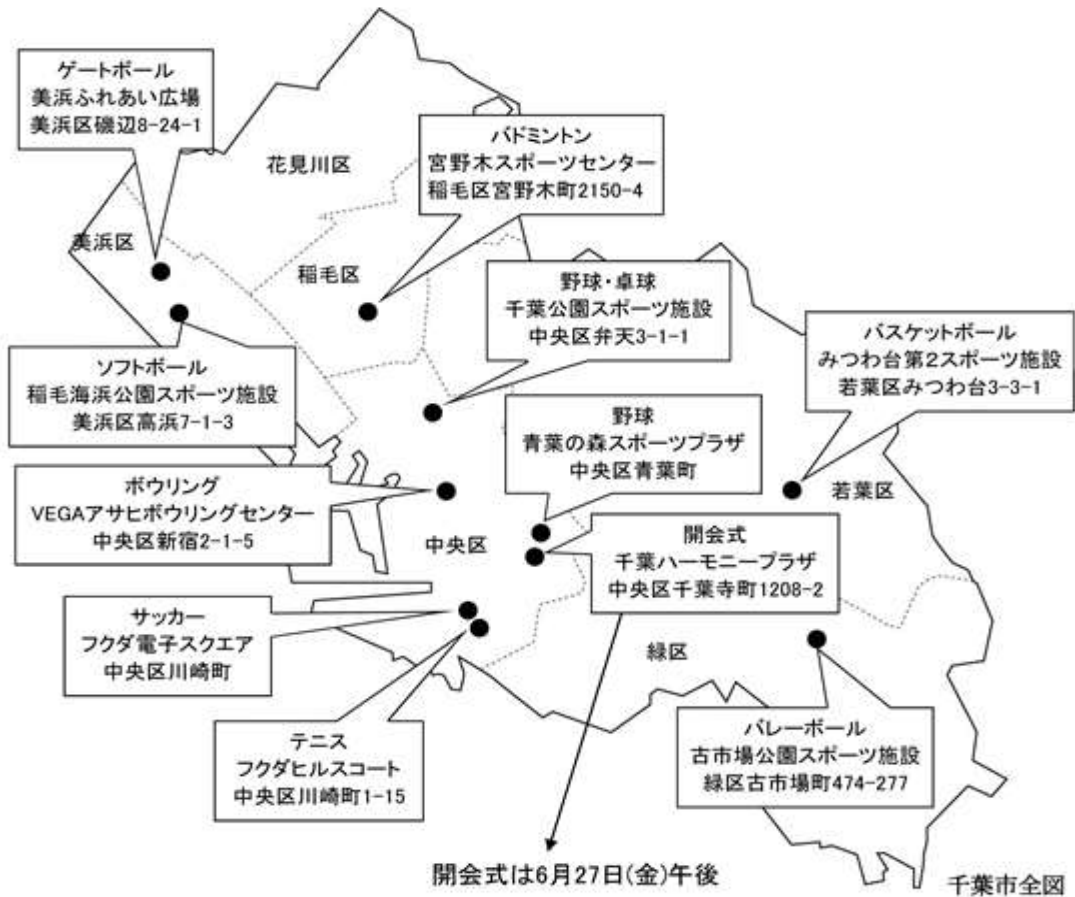

【各競技会場】：千葉市

【開会式会場】：千葉市ハーモニープラザ（千葉市）

千葉市中央区千葉寺町 1208-2
京成電鉄千原線「千葉寺駅」下車、徒歩6分