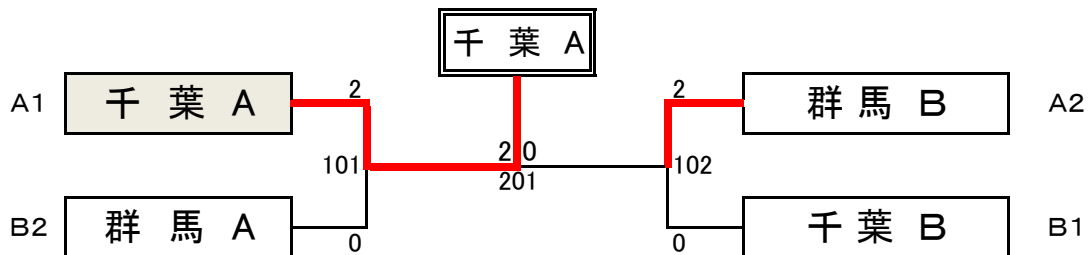

第46回卓球競技・女子団体予選リーグ戦

Aブロック	千 葉	神奈川	東京 A	千葉 D	群馬 B	試合得点	順位
1	千葉 A	W W/O	2-0	2-0	2-0	8	1
2	神奈川	L W/O	L W/O	L W/O	L W/O	0	5
3	東京 A	0-2	W W/O	2-0	0-2	6	3
4	千葉 D	0-2	W W/O	0-2	0-2	5	4
5	群馬 B	0-2	W W/O	2-0		7	2

Bブロック	群 馬	茨 城	千葉 C	千葉 B	東京 B	試合得点	順位
1	群馬 A	2-1	2-1	1-2	2-0	7	2
2	茨 城	1-2	0-2	1-2	0-2	4	5
3	千葉 C	1-2	2-0	0-2	1-2	5	4
4	千葉 B	2-1		2-0		8	1
5	東京 B	0-2	2-1			6	3

決勝トーナメント戦