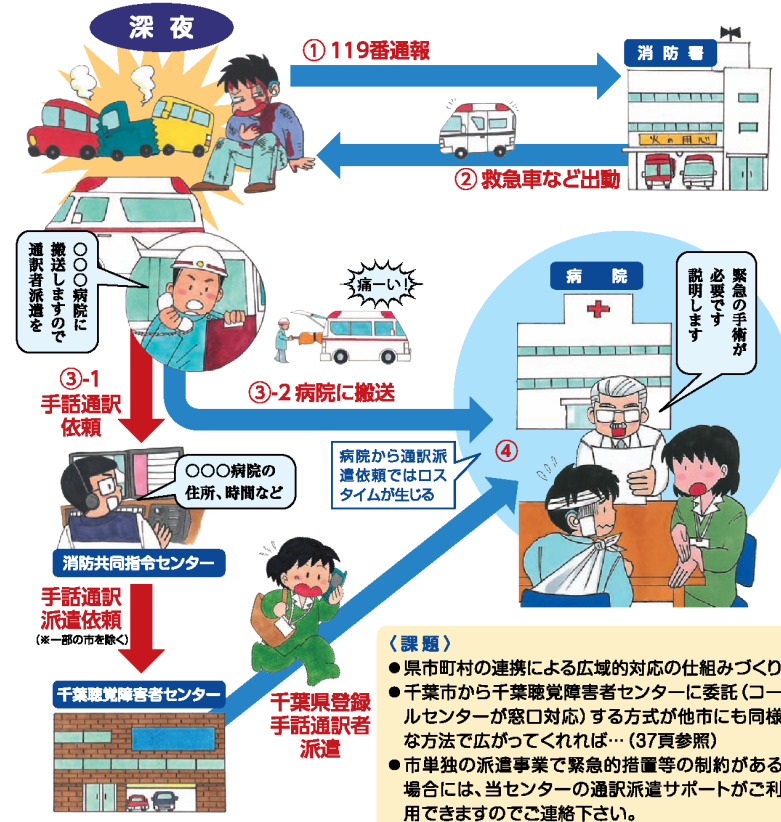

## 番通報編

こんな時、手話通訳等派遣は……

手話通訳等は誰が呼んでくれるの？  
手話通訳等はどこに頼めばいいの？  
役所が閉まっているときどうしたら？

## 消防→千葉聴覚障害者センター ホットライン

平日 21:00～翌朝 9:00 土・日・祝 18:00～翌朝 9:00

例 深夜、ろう者が事故に遭った！  
⇒「手話通訳が必要！」と消防士が現場で判断した場合

※ただし、聴覚障害者個人からホットラインは使えません。