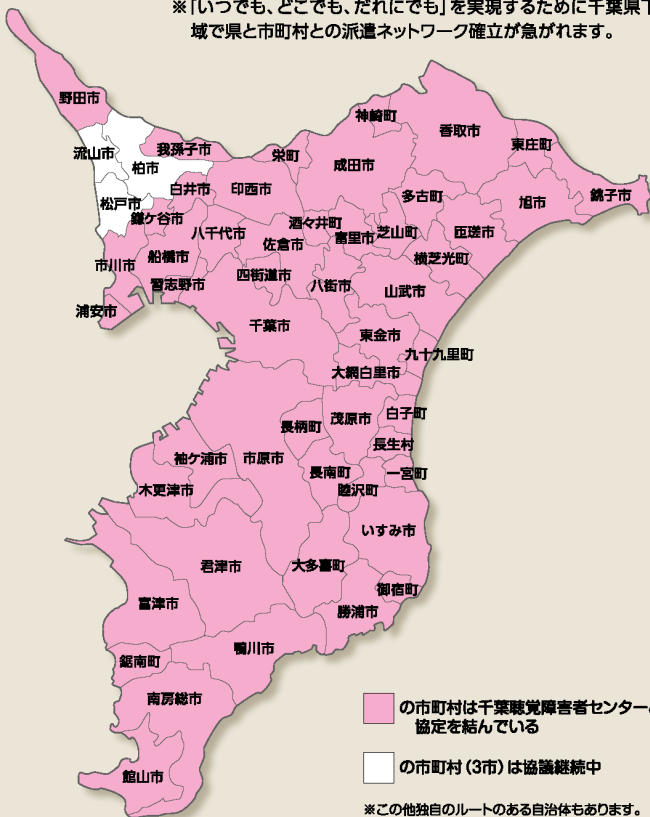

ハロー
C

の市町村はココ!!

(平日の夜間と土・日・祝日の場合)

の市町村は
(51市町村)

ハロー
B

の市町村はココ!!

の市町村は
(27市町村)

の市町村は
(12市)